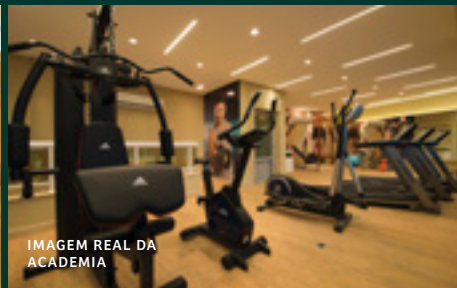

IMAGEM REAL DA
QUADRA DE TÊNIS

IMAGEM REAL DA
ACADEMIA

IMAGEM REAL DO
HOME CINEMA

IMAGEM REAL DO
SALÃO DE FESTAS GOURMET

Um empreendimento em que cada espaço é pensado como uma obra de arte. Assim é o Verdi, projeto inédito, com requinte e exclusividade que a sua família merece.

- Quadras de tênis e poliesportiva
- Piscina adulto com raia e borda molhada
- Piscina infantil
- Gazebo com brinquedos de borracha
- Gazebo da leitura
- Muro de escalada
- Casa na árvore
- Parque infantil
- Home cinema
- Salão de festas gourmet
- Salão de jogos
- Salão de festas social
- Kids club e fraldário
- Academia
- Minigolfe
- Pista de cooper
- Redário
- Churrasqueira com deck
- Arborismo
- 4 a 5 vagas de garagem
- E muito mais.